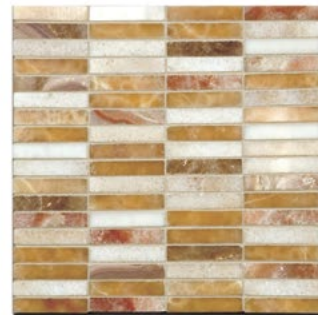

Onyx Autumn
Polished