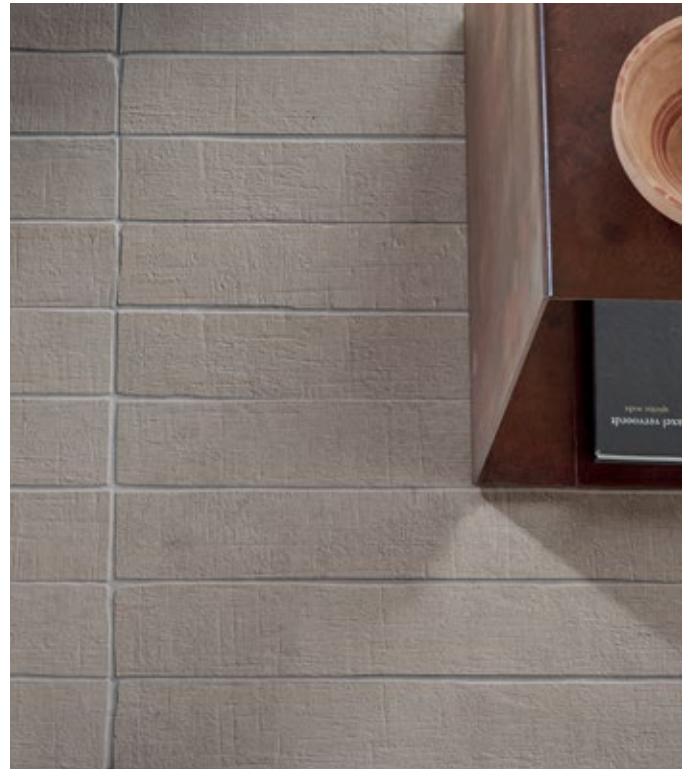

size
4 x 24
4 x 24
4 x 24

lbs/sf	pc/ctn	sf/ctn	ctn/pllt	sf/pllt
4.55	18	11.62	48	557.76

4 x 12 SPAKKO*

*SPAKKO REQUIRES a 1/4" Grout Joint/Spacer!

Terra Crea Calce

Terra Crea Corda

Terra Crea Limo

Limo Spakko 3 x 12