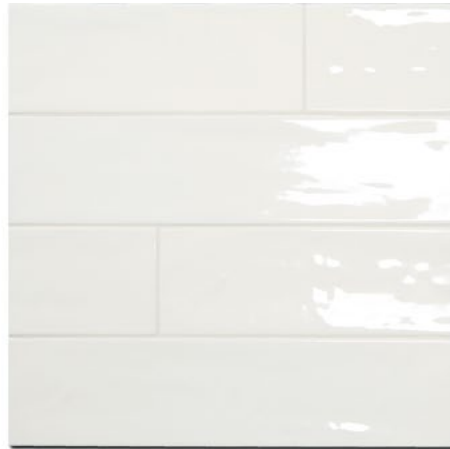

8" Coprofilo, Coprofilo Corner

NATURE

Milk

Bone

Ash

Sage

Sky

Greige