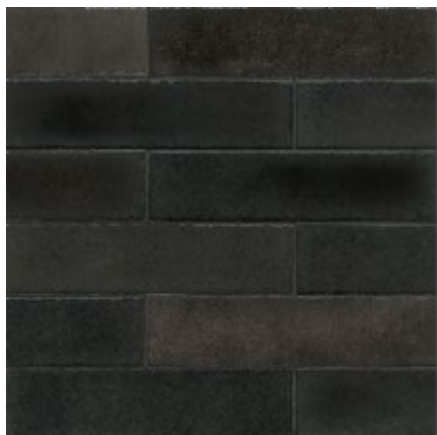

MYART

NEW!

MyArt Nero