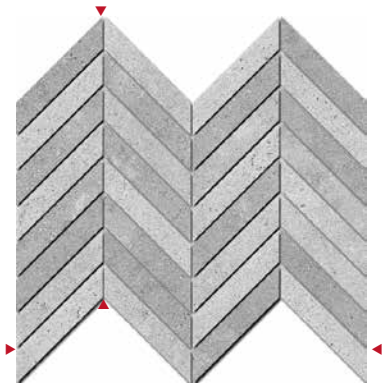

V3 Moderate

D.C.O.F
>.50

R11

+ C O Q U I L L E +

CHEVRON MOSAIC

▶ 14 1/8" x 10 7/8" ◀

unit Sheet
unit size .909 sf sheet
unit/sf 1.10

prod no.
RF 34157FR
RF 34357CH